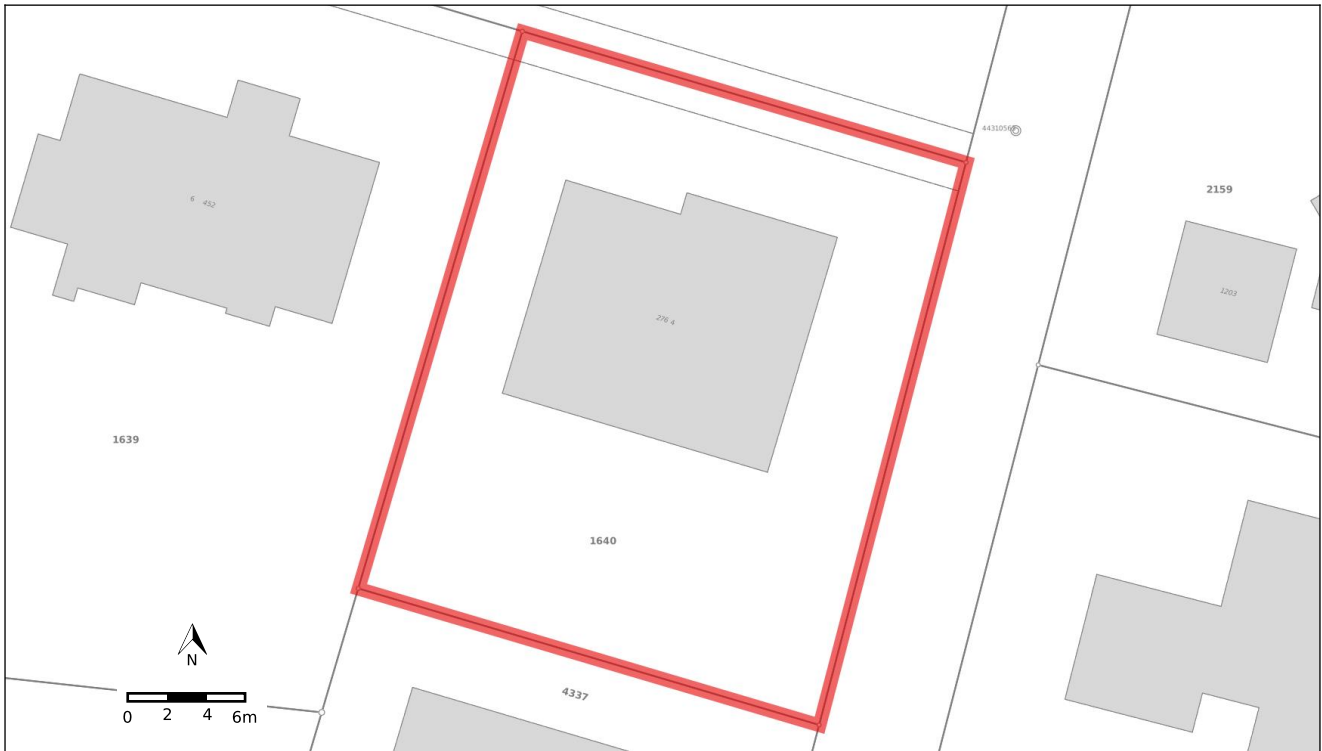

Auszug aus dem Kataster der öffentlich-rechtlichen Eigentumsbeschränkungen (ÖREB-Kataster)

Grundstück-Nr	1640
Grundstückart	Liegenschaft
E-GRID	CH592677772074
Gemeinde (BFS-Nr.)	Roggwil (TG) (9320)
Grundbuchkreis	GBK Roggwil
Fläche	703 m ²
Stand der amtlichen Vermessung	06.09.2024

Auszugsnummer	112dbe27-6e73-4bf2-ae9b-129881d0b0d8
Erstellungsdatum des Auszugs	09.09.2024
Katasterverantwortliche Stelle	Amt für Geoinformation Kanton Thurgau Promenadenstrasse 8 8510 Frauenfeld http://geoinformation.tg.ch